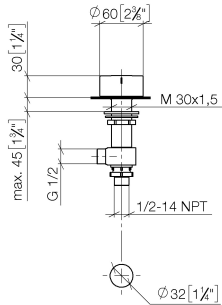

ST 010 101 3705
mm [inches]