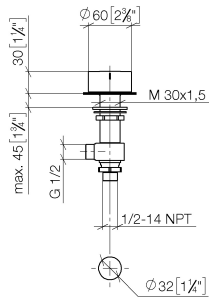

ST 010 101 3705
mm [inches]