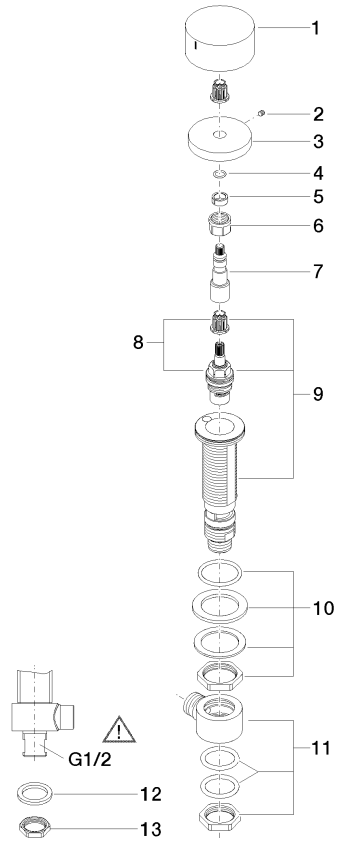

CL.1

ST 010 101 3705

- Ausladung 160 mm
- starrer Auslauf
- rechteckiges Strahlbild mit 40 Einzelstrahlen
- Armaturenhöhe 108 mm
- Höhe bis Luftsprudler 94 mm
- Bohrungsdurchmesser 35 mm
- 2x Druckschlauch M 10 x 1 eingeschraubt, dichtheitsgeprüft
- Anschluss 1/2"
- Durchfluss max. 4 l/min
- bleifrei
- Dieses Produkt leistet einen Beitrag zur Erfüllung der Vorgaben von nachhaltigen Gebäudezertifizierungen, z.B. LEED®, BREEAM®, DGNB

**Ersatzteilstückliste**

Nr.	Artikelnummer	Benennung	Verbaumenge	Lieferzeit
1	90 11 70 002 00-99	Auslauf	1	30
2	09 31 11 044 90	Stift	1	2
3	09 16 01 016 90	Ring	1	2
4	09 23 01 034 90	Durchflussbegrenzer	1	2
5	09 14 10 130 90	Dichtung	1	2
6	09 11 10 055 10 90	Anschluss	1	2
7	04 30 04 016 00 90	Schlauch	2	60
8	09 30 01 208 90	Anschluss	1	2
9	04 23 10 044 06 90	Befestigungssatz	1	2
10	90 23 30 040 00-99	Verschraubung	2	30

### Durchflussdiagramm

**Ersatzteilstückliste**

Nr.	Artikelnummer	Benennung	Verbaumenge	Lieferzeit
1	09 20 74 006-99	Griff ( hot )	1	30
2	90 31 11 007 00 90	Stift	1	2
3	09 27 74 003-99	Rosette	1	30
4	90 14 10 060 00 90	Dichtung	1	2
5	90 14 15 020 03 90	Ring	1	2
6	90 23 30 023 00 90	Mutter	1	2
7	09 29 06 107-00	Spindel	1	10
8	90 90 03 132 00 90	Oberteil	1	2
9	04 17 11 058 32 90	Seitenteil	1	2
10	04 23 10 032 78 90	Befestigungssatz	1	2
11	04 17 11 023 10 90	Verteiler	1	2
12	09 30 11 059 90	Scheibe	1	2
13	09 23 10 012 90	Mutter	1	2