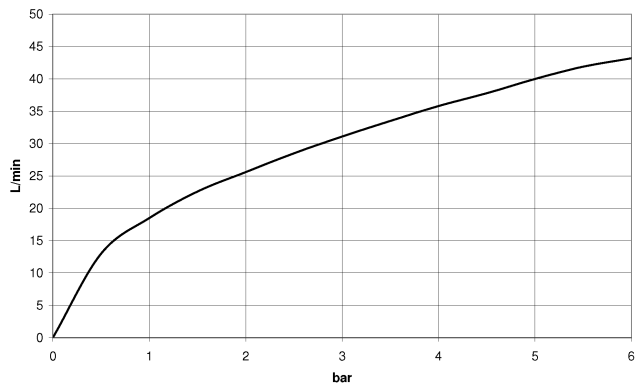

Durchflussdiagramm

Zertifikate

WRAS_2103001.

LGA_28688.

IAPMO_4976 (4).