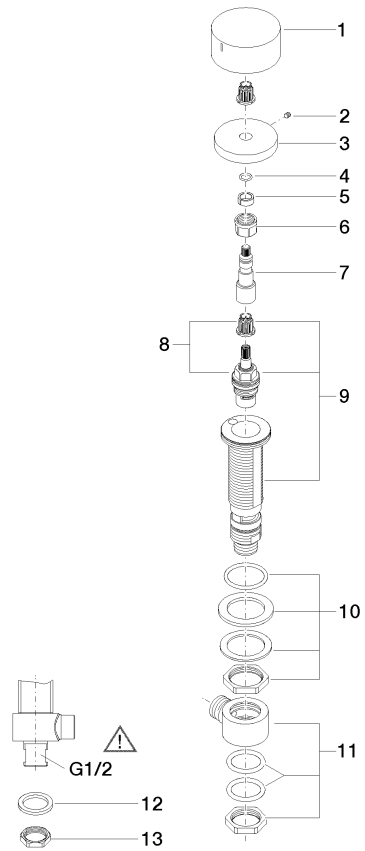

**Ersatzteilstückliste**

Nr.	Artikelnummer	Benennung	Verbaumenge	Lieferzeit
1	90 11 70 002 00-99	Auslauf	1	30
2	09 31 11 044 90	Stift	1	2
3	09 16 01 016 90	Ring	1	2
4	09 23 01 034 90	Durchflussbegrenzer	1	2
5	09 14 10 130 90	Dichtung	1	2
6	09 11 10 055 10 90	Anschluss	1	2
7	04 30 04 016 00 90	Schlauch	2	60
8	09 30 01 208 90	Anschluss	1	2
9	04 23 10 044 06 90	Befestigungssatz	1	2
10	90 23 30 040 00-99	Verschraubung	2	30

### Durchflussdiagramm

### Zertifikate

WRAS\_2103001.

LGA\_28688.

IAPMO\_4976 (4).

ST 010 101 3705  
Ersatzteile für die  
anderen  
Oberflächenvarianten  
finden Sie hier:  
Chrom

**Ersatzteilstückliste**

Nr.	Artikelnummer	Benennung	Verbaumenge	Lieferzeit
1	09 20 74 005-99	Griff ( cold )	1	30
2	90 31 11 007 00 90	Stift	1	2
3	09 27 74 003-99	Rosette	1	30
4	90 14 10 060 00 90	Dichtung	1	2
5	90 14 15 020 03 90	Ring	1	2
6	90 23 30 023 00 90	Mutter	1	2
7	09 29 06 107-00	Spindel	1	10
8	90 90 03 133 00 90	Oberteil	1	2
9	04 17 11 058 33 90	Seitenteil	1	2
10	04 23 10 032 78 90	Befestigungssatz	1	2
11	04 17 11 023 10 90	Verteiler	1	2
12	09 30 11 059 90	Scheibe	1	2
13	09 23 10 012 90	Mutter	1	2

**CL.1 Waschtisch-Dreilochbatterie ohne Ablaufgarnitur - Dark Platinum  
gebürstet**

CL.1

ST 010 101 3705

- Bohrungsdurchmesser 32 mm
- Griff Ø 60 mm
- ohne Rosette
- mit Warmkennzeichnung

Passt zu: CL.1, CYO