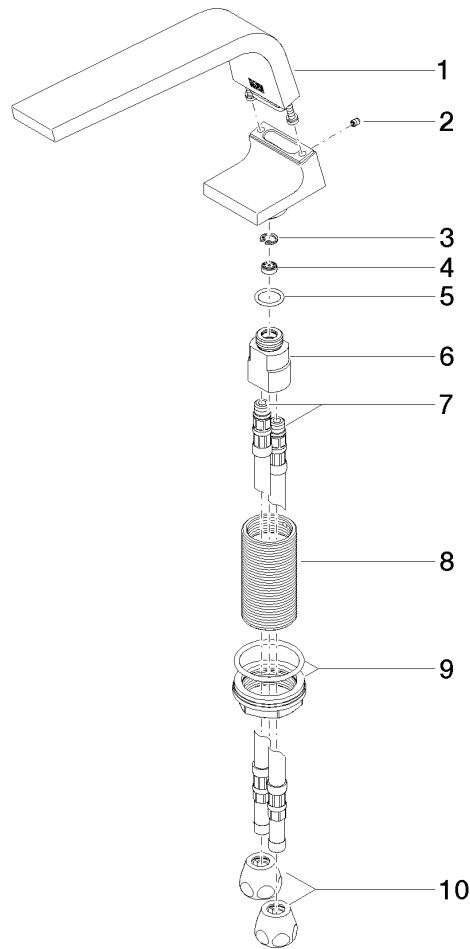

CL.1

ST 010 101 3705

- Ausladung 160 mm
- starrer Auslauf
- rechteckiges Strahlbild mit 40 Einzelstrahlen
- Armaturenhöhe 108 mm
- Höhe bis Luftsprudler 94 mm
- Bohrungsdurchmesser 35 mm
- 2x Druckschlauch M 10 x 1 eingeschraubt, dichtheitsgeprüft
- Anschluss 1/2"
- Durchfluss max. 4 l/min
- bleifrei
- Dieses Produkt leistet einen Beitrag zur Erfüllung der Vorgaben von nachhaltigen Gebäudezertifizierungen, z.B. LEED®, BREEAM®, DGNB

**Ersatzteilstückliste**

Nr.	Artikelnummer	Benennung	Verbaumenge	Lieferzeit
1	90 11 70 002 00-99	Auslauf	1	30
2	09 31 11 044 90	Stift	1	2
3	09 16 01 016 90	Ring	1	2
4	09 23 01 034 90	Durchflussbegrenzer	1	2
5	09 14 10 130 90	Dichtung	1	2
6	09 11 10 055 10 90	Anschluss	1	2
7	04 30 04 016 00 90	Schlauch	2	60
8	09 30 01 208 90	Anschluss	1	2
9	04 23 10 044 06 90	Befestigungssatz	1	2
10	90 23 30 040 00-99	Verschraubung	2	30