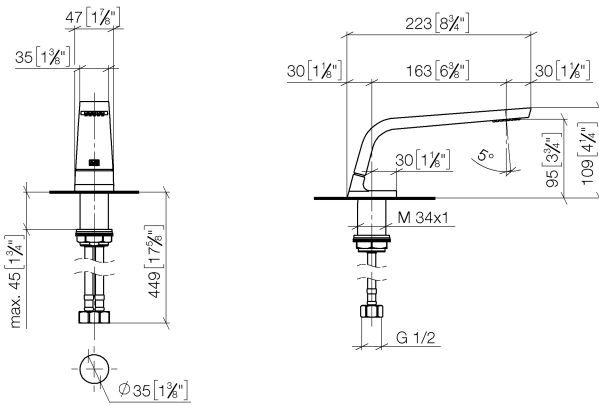

ST 010 101 3705
mm [inches]