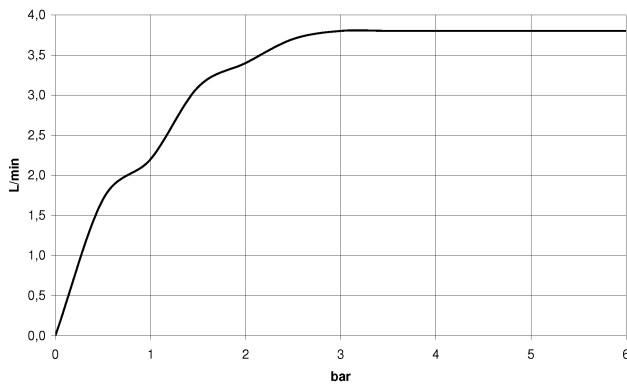

Durchflussdiagramm

Zertifikate

GDV_0400279.   LGA_28686.   IAPMO_N-4976.   IAPMO_8834 (1).   WRAS_1512011.
IAPMO_4976 (4).   IAPMO_6397.